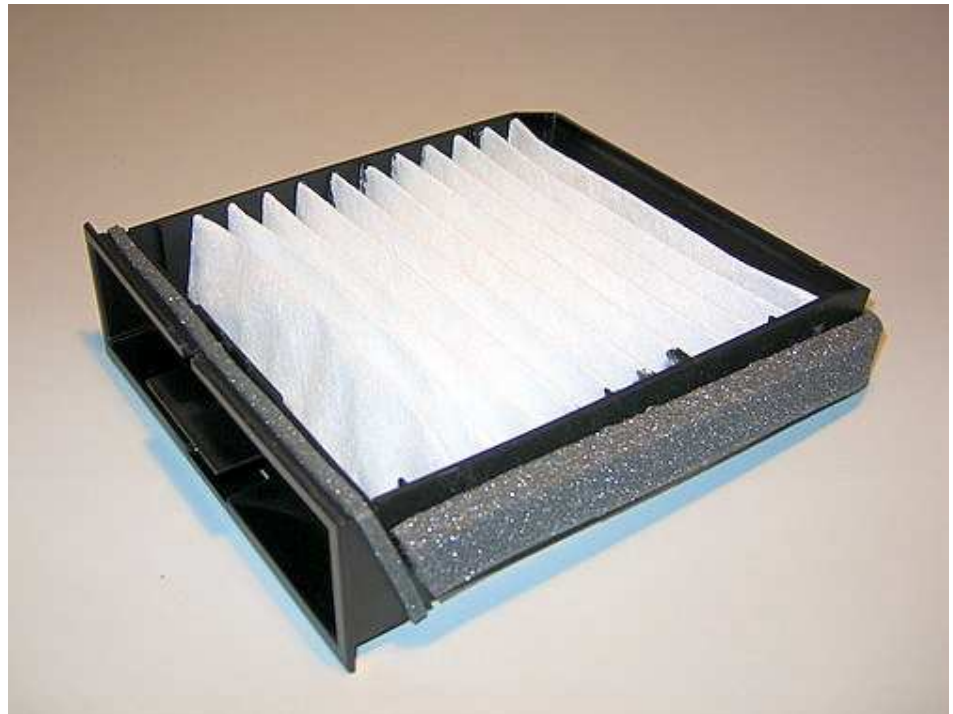

Dimensioner : **Längd** 200.5 mm

Bred 176 mm

Höjd 51 mm

References

HENGST E991LI

OEM Reference

VOLVO 30818694-9

SIMSONITE IMPORT

VOLVO V40 ESTATE

1.6, 1.8/ 1.8 I, 1.9 DI/ 1.9 T4/ 1.9 TD, 2.0/ 2.0 T/ 2.0 T4

Kupezfilter

BEST NR

ALC- 66300

Kupezfilter 95>

Dimensioner : **Längd** 215 mm

Bred 207 mm